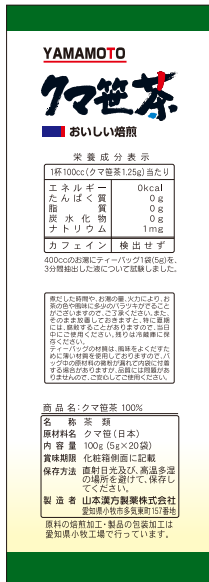

100%野草茶(ティーバッグ) — クマ笹茶100%

## クマ笹茶100%

価格 1,620円(税抜1,500円)

T B 160g 122×65×180  
5g×20包/標20 3.6kg 345×380×260

側面

裏面

側面