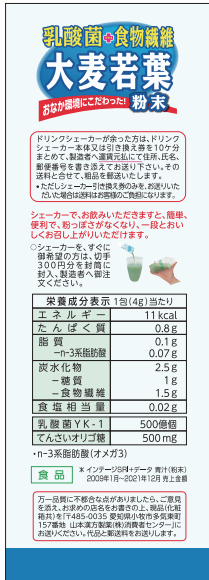

乳酸菌大麦若葉 スティックタイプ

価格 1,620円(税抜1,500円)

スティック 150g 120×60×165

4g×15包/スティック 20 3.4kg 310×350×265

側面

裏面

側面